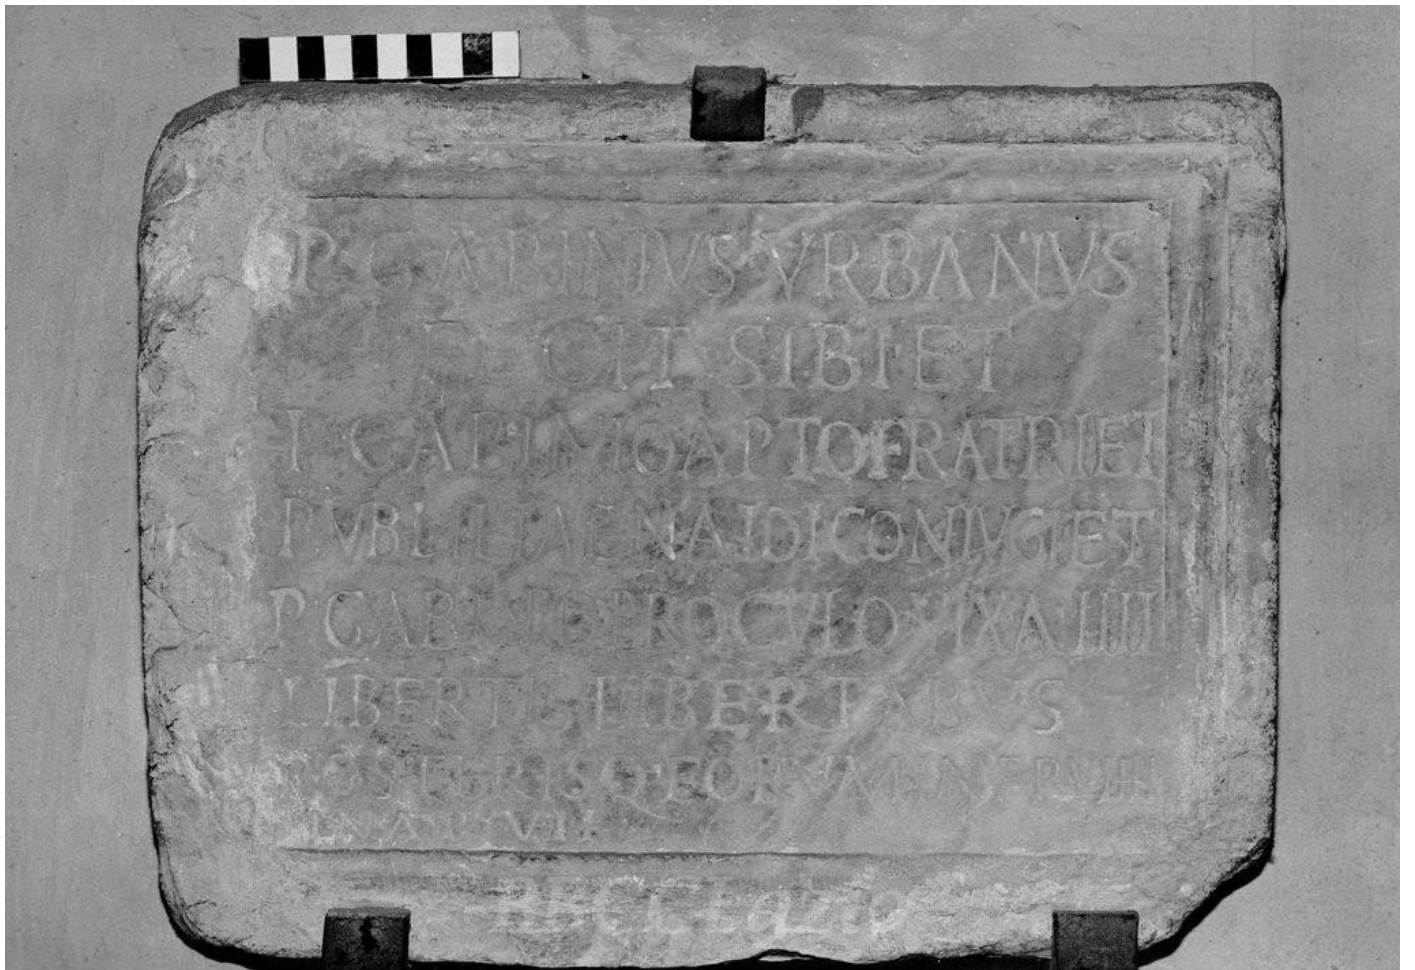

629378.jpg

P. CABINVS VRBANVS
F. C. SIBI ET
T. CALPURNIO PATRIBUS
P. VBLI MAENADICONIVS
P. CABINVS PROCVLO XIXA IIII
LIBERTIS LIBERTABVS
T. SIBI ET FORVM IN P. VBLI
IN A. D. VII.